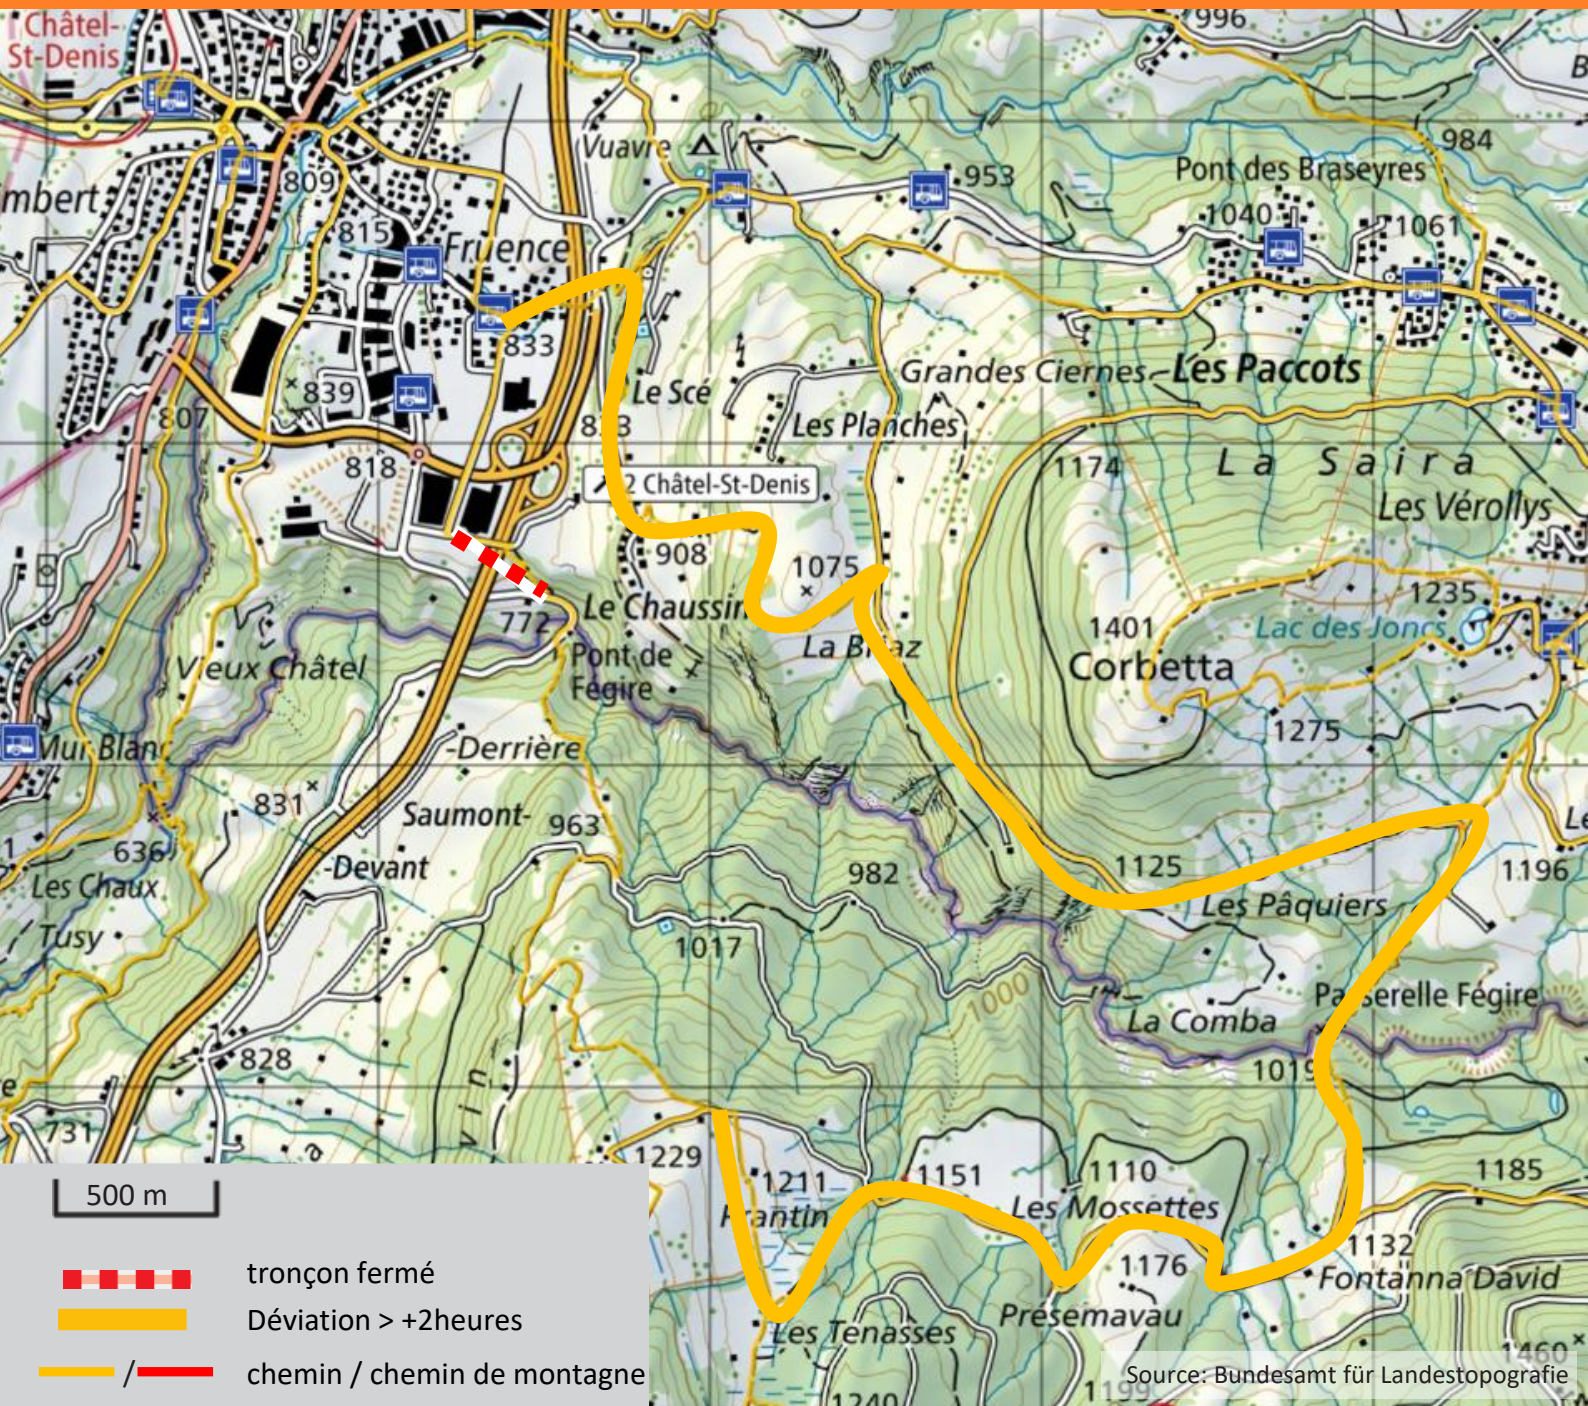

# Sentier avec accès non possible

Pas de déviation signalée dans le terrain (> + 2h!)

**Durée:** 22.09.2022 – 31.03.2022

**Raison:** Passage non possible

**Contact:**

021 948 84 56

[www.fribourgregion.ch/les-paccots](http://www.fribourgregion.ch/les-paccots)